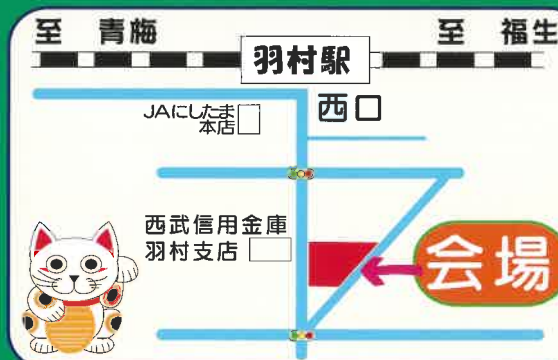

15日市開催

6月15日(月)

午前9時～午後2時迄

会場 羽村市観光案内所 駐車場

販売品

新鮮野菜・新茶・花・はちみつ・自家製コロッケ・カレーパン・
から揚げ・酒まんじゅう・なま芋こんにやく・わさび漬け・
和菓子・田舎もち・だんご・カツ丼・カツサンド・
ナポリタン・アップルパイ・クッキー・アイスコーヒー・
あんぱん・焼き菓子・発酵食品・コーヒー・ケーキ・キッシュ・
手作り手芸品・ **フリーマーケットなど盛りだくさん!!**